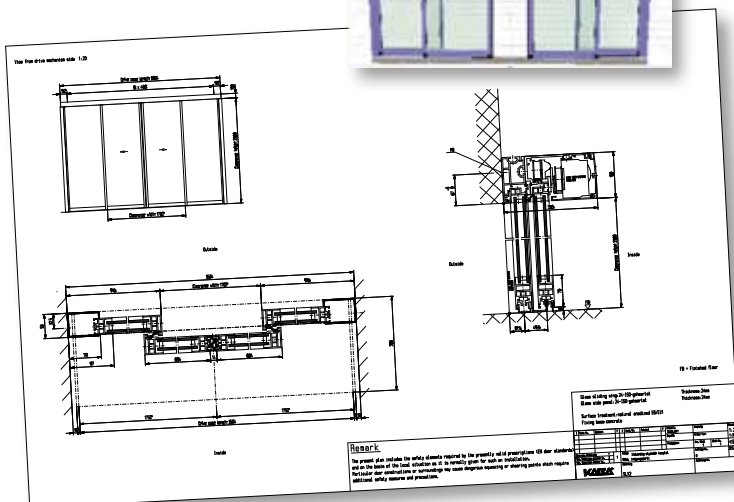

De har også mulighed for at rekvirere en servicemontør via kontaktformularen eller bestille reservedele direkte i webshoppen. Vi sender reservedele fra dag til dag.

Vi optegner og dimensionerer dørautomatikker elektronisk i et specielt program KDOS2. Herfra kan vi levere lodrette og vandrette snit samt layout i DWG. Produktionspapirer og øvrig dokumentation følger sagen fra start til slut, ligesom alle tilbud er forsynet med samtlige relevante oplysninger.