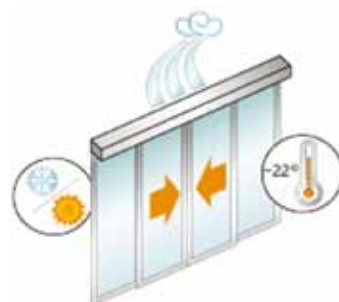

Profilsystemet PSW udviklet af **KABA-GILGEN DØRAUTOMATIK** og **WICONA** er et fuldt isoleret system integreret med manuelle eller elektriske motorlåse. Den færdige skydedør har lige så god u-værdi som en almindelig dør.